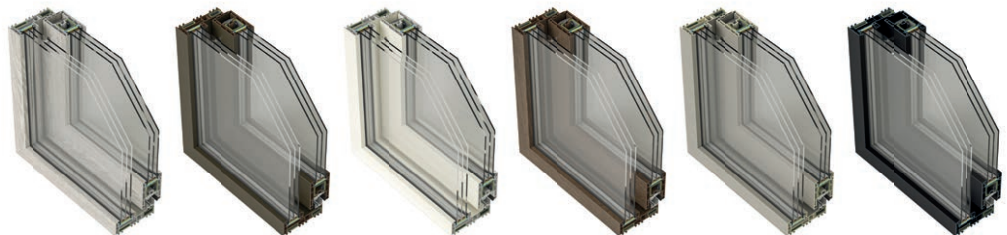

DIGITAL 2024

VENTANAS DE PVC

Müchtek

TECNOFILES GROUP

GLASS SOLUTIONS DIVISION

TECH&DECO

Powered by: Cortinalia

**Calidad y tecnología alemana en laminados
simil madera, opacos y brillantes**
para perfiles de PVC para aberturas
de media y alta prestación.